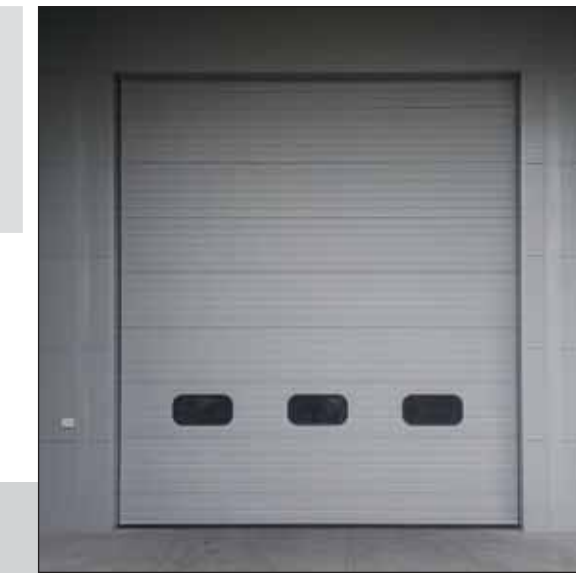

Tunnel mobili e/o fissi:
Autoportanti - Frontali
Zoppi - Tettoie

Edifici in acciaio
in pannellatura
coibentata

EMMECI SISTEMI è un'azienda trevigiana specializzata, da oltre 30 anni, nella produzione di porte basculanti in legno e coibentate, manuali o motorizzate. Tutte le fasi di produzione, dalla lavorazione dell'acciaio e del legno, dalla verniciatura all'automazione, sono svolte nello stabilimento di proprietà e tutti i materiali sono attentamente selezionati, per garantire la massima qualità e sicurezza. Abbinando le più moderne tecnologie di fabbricazione alla tradizione e alla cura della lavorazione artigianale, si ottiene un prodotto di pregio e di carattere, apprezzato e riconosciuto nel settore delle chiusure per garage. Oltre alle realizzazioni classiche, EMMECI SISTEMI realizza basculanti personalizzati con forme e disegni esclusivi, secondo le esigenze e il gusto del cliente. I prodotti EMMECI SISTEMI sono certificati CE, a conferma del loro elevato grado di funzionalità e solidità, caratteristiche di primaria importanza nelle costruzioni edili.

Tunnel autoportante
con porta rapida
ad impacchettamento

Tunnel
autoportante
con tende
scorrevoli
di chiusura

Tunnel monopendente
zoppo adibito ad
area ricarica carrelli

PORTE AD IMPACCHETTAMENTO

CHIUSURE INDUSTRIALI

ALCUNE REALIZZAZIONI

Porta rapida ad impacchettamento verticale

Porta ad avvolgimento autoriparante

Porta grandi dimensioni per hangar e cantieri navali

Portoni a libro manuali e/o motorizzati

Portoni scorrevoli manuali e/o motorizzati

Portone sezionale esecuzione speciale a scorrimento totalmente verticale

Portone sezionale

Portone a libro motorizzato esecuzione speciale in finitura Corten

Portone REI tagliafuoco scorrevole

Serranda in acciaio coibentata motorizzata